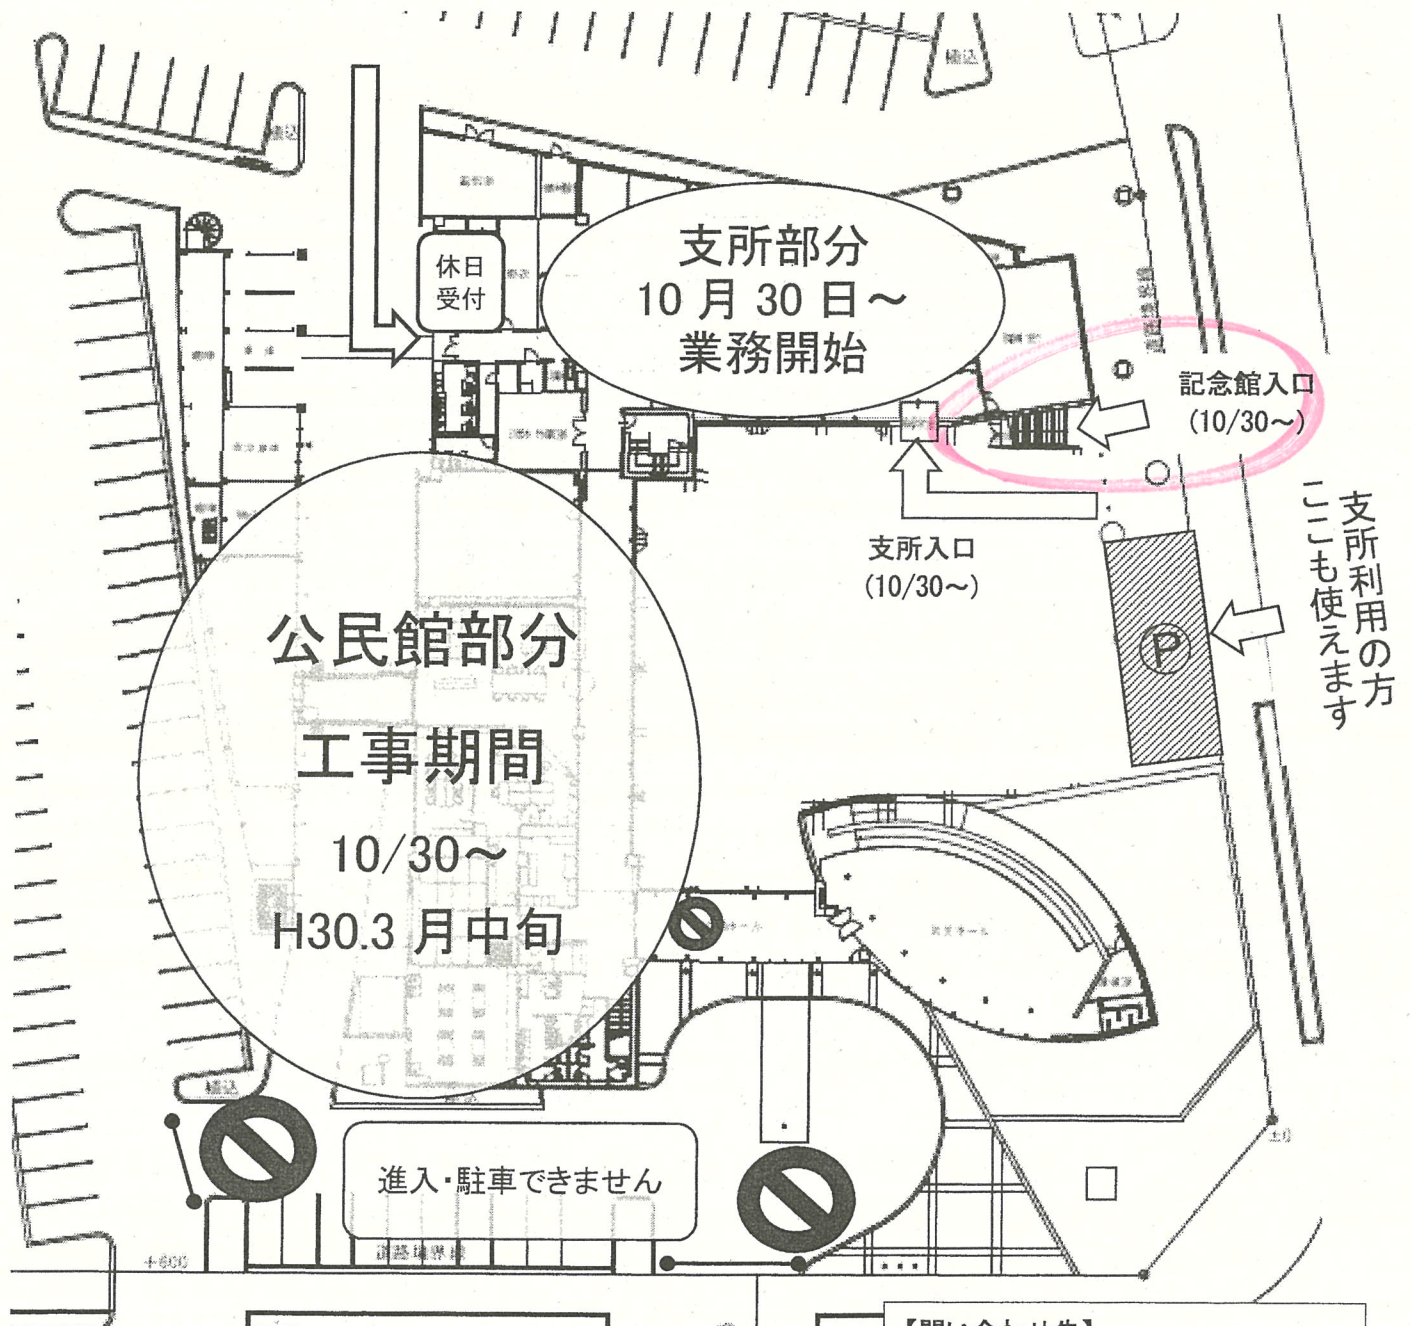

八東支所からのお知らせ

発行:平成 29 年 9 月 28 日松江市八東支所

10月30日(月)から 支所と中村元記念館の入口が変わります。

◆休日受付の場所は 10月28日(土)から元に戻ります。

複合施設のうち、支所部分が完成し、10月30日(月)から業務を開始します。続いて公民館予定部分の工事に着手するため、正面玄関からの出入り、正面からの車両の進入ができなくなります。(来年3月中旬までの予定)

※11/9、11/20の健診時のみ正面からの出入りが可能です。