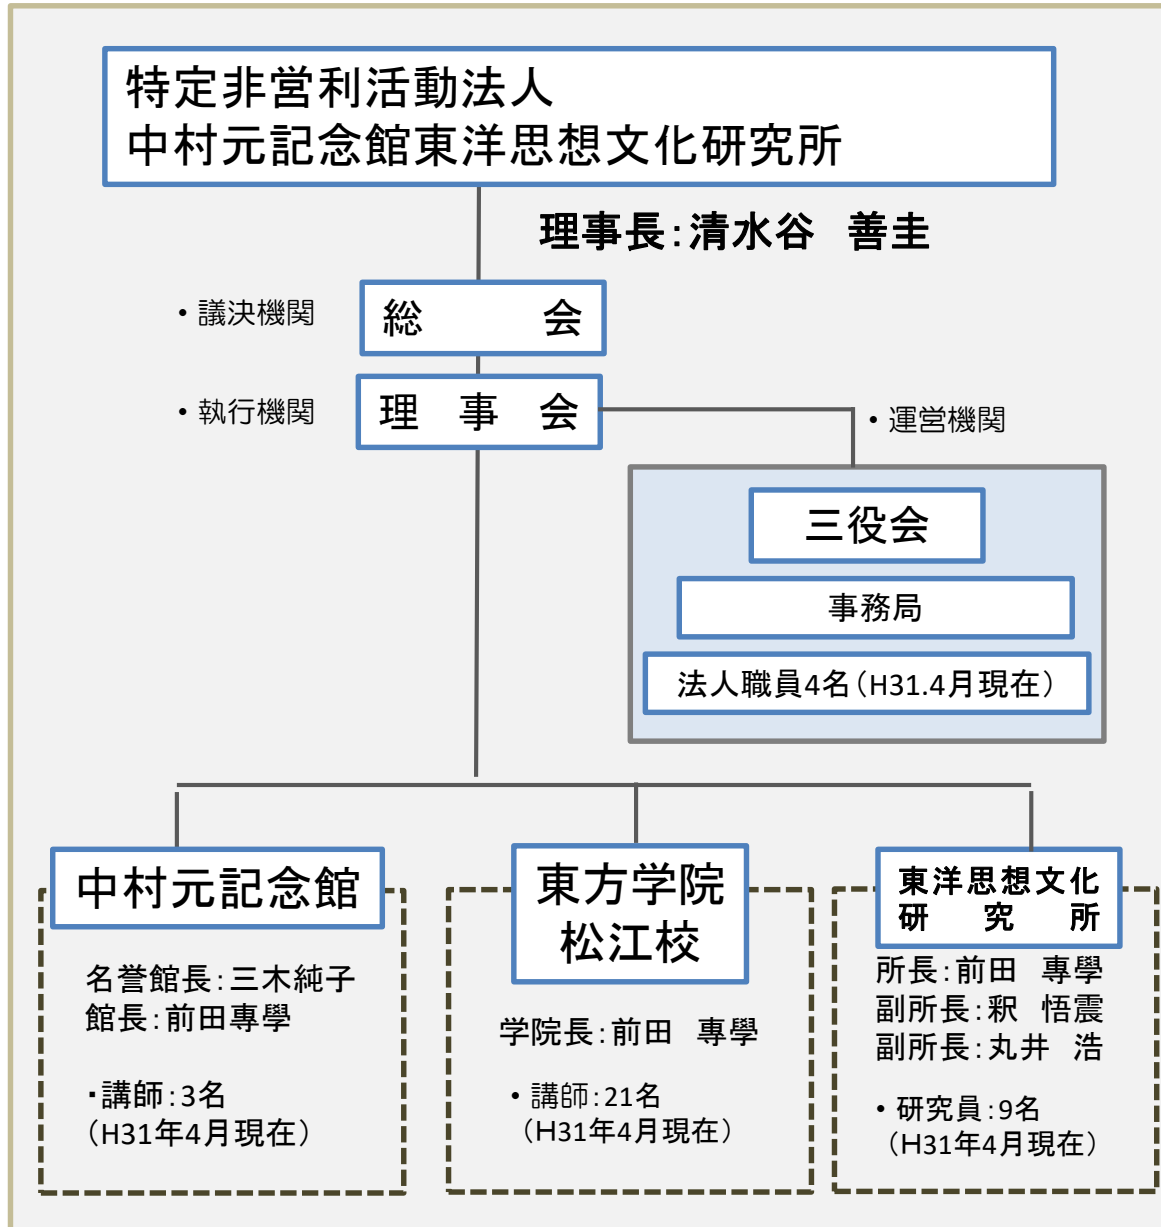

中村元記念館 関係者組織体制図

運営に対する助言

中村元記念館審議会

会長: 松尾 倫男

- ・ 年1~2回の審議会の開催
- ・ NPO法人の運営に対する助言及び支援 (諮問機関)

運営サポート/研究支援

公益財団法人 中村元東方研究所・東方学院

理事長: 前田 専學